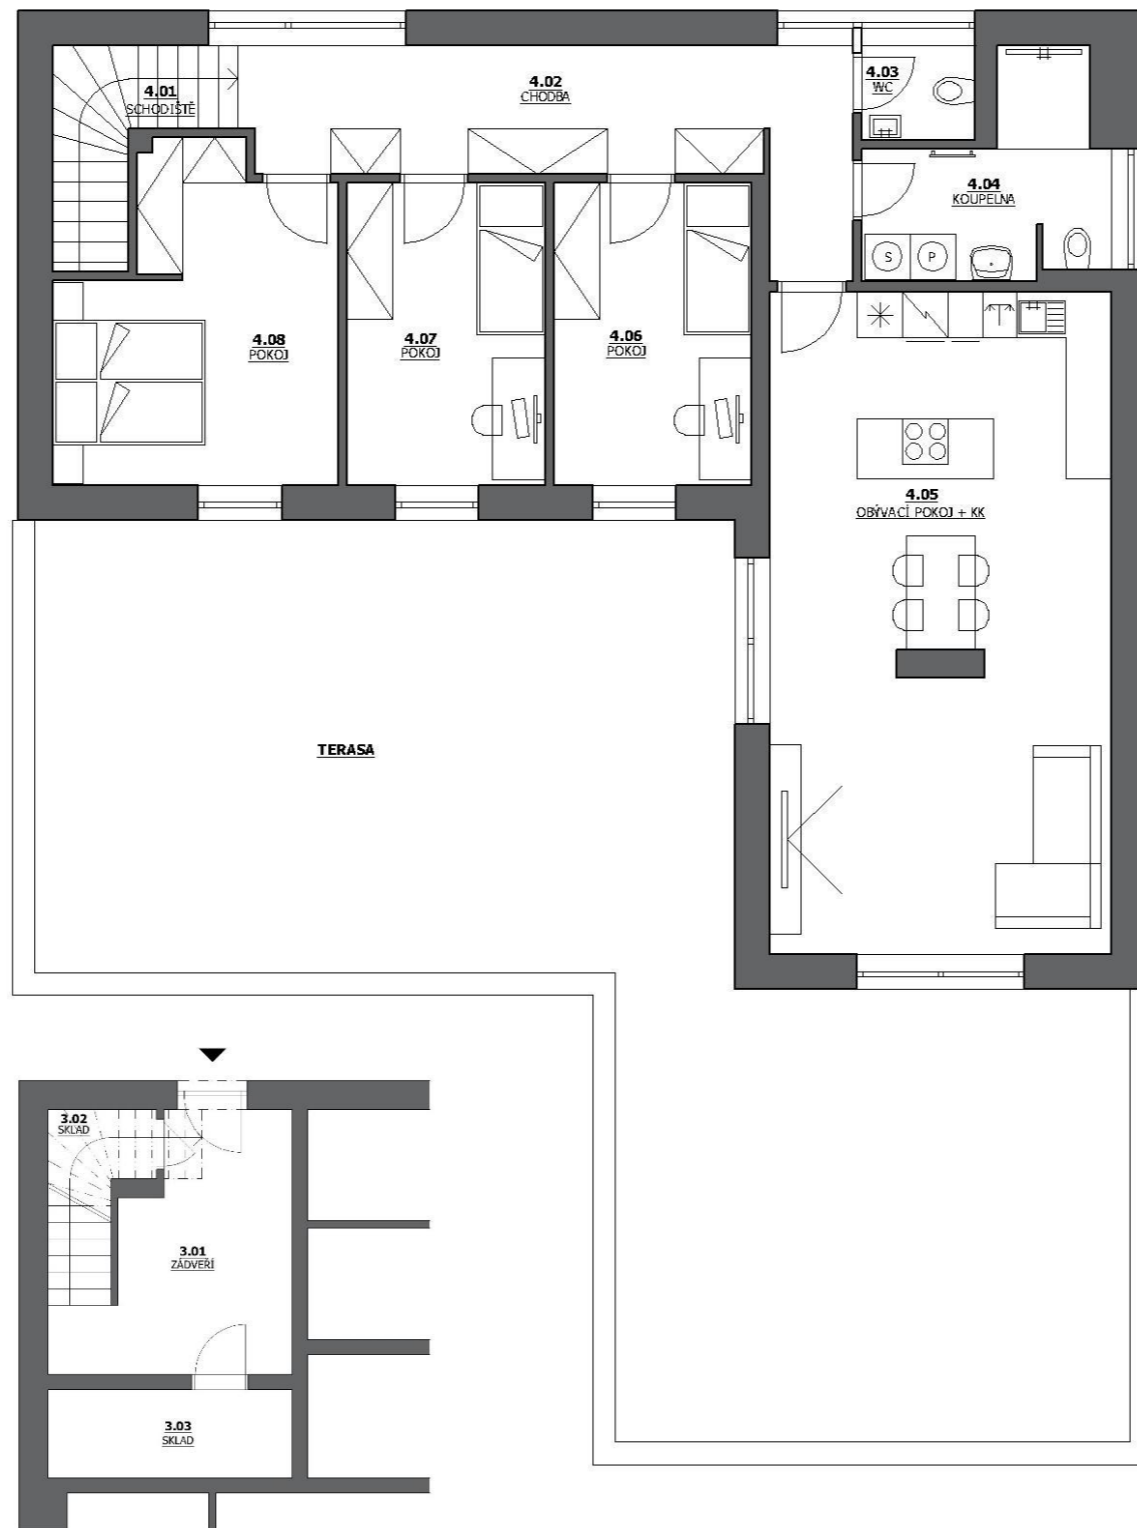

Terasové domy Pelhřimov

Byt G4

Jihozápadní orientace

4+kk

127,14 m²

4. nadzemní podlaží

Terasa

Schéma umístění bytu

BYT G4 4+kk

ozn.	název místnosti	plocha (m ²)
3.01	ZÁDVEŘÍ (3.NP)	11,96
3.02	SKLAD (3.NP)	1,90
3.03	SKLAD (3.NP)	5,46
4.01	SCHODIŠTĚ	4,70
4.02	CHODBA	15,18
4.03	WC	1,86
4.04	KOUPELNA	7,22
4.05	OBÝVACÍ POKOJ	38,87
4.06	POKOJ	10,41
4.07	POKOJ	10,41
4.08	LOŽNICE	14,31

Celková užitná plocha bytu 122,28

TERASA 95,03

Celková podlahová plocha 127,14

Kontaktní údaje:
 Miroslav Houška
 Tel: 728 144 090
 Email: miroslav.houska@terasovedomy.cz
 www.terasovedomy.cz