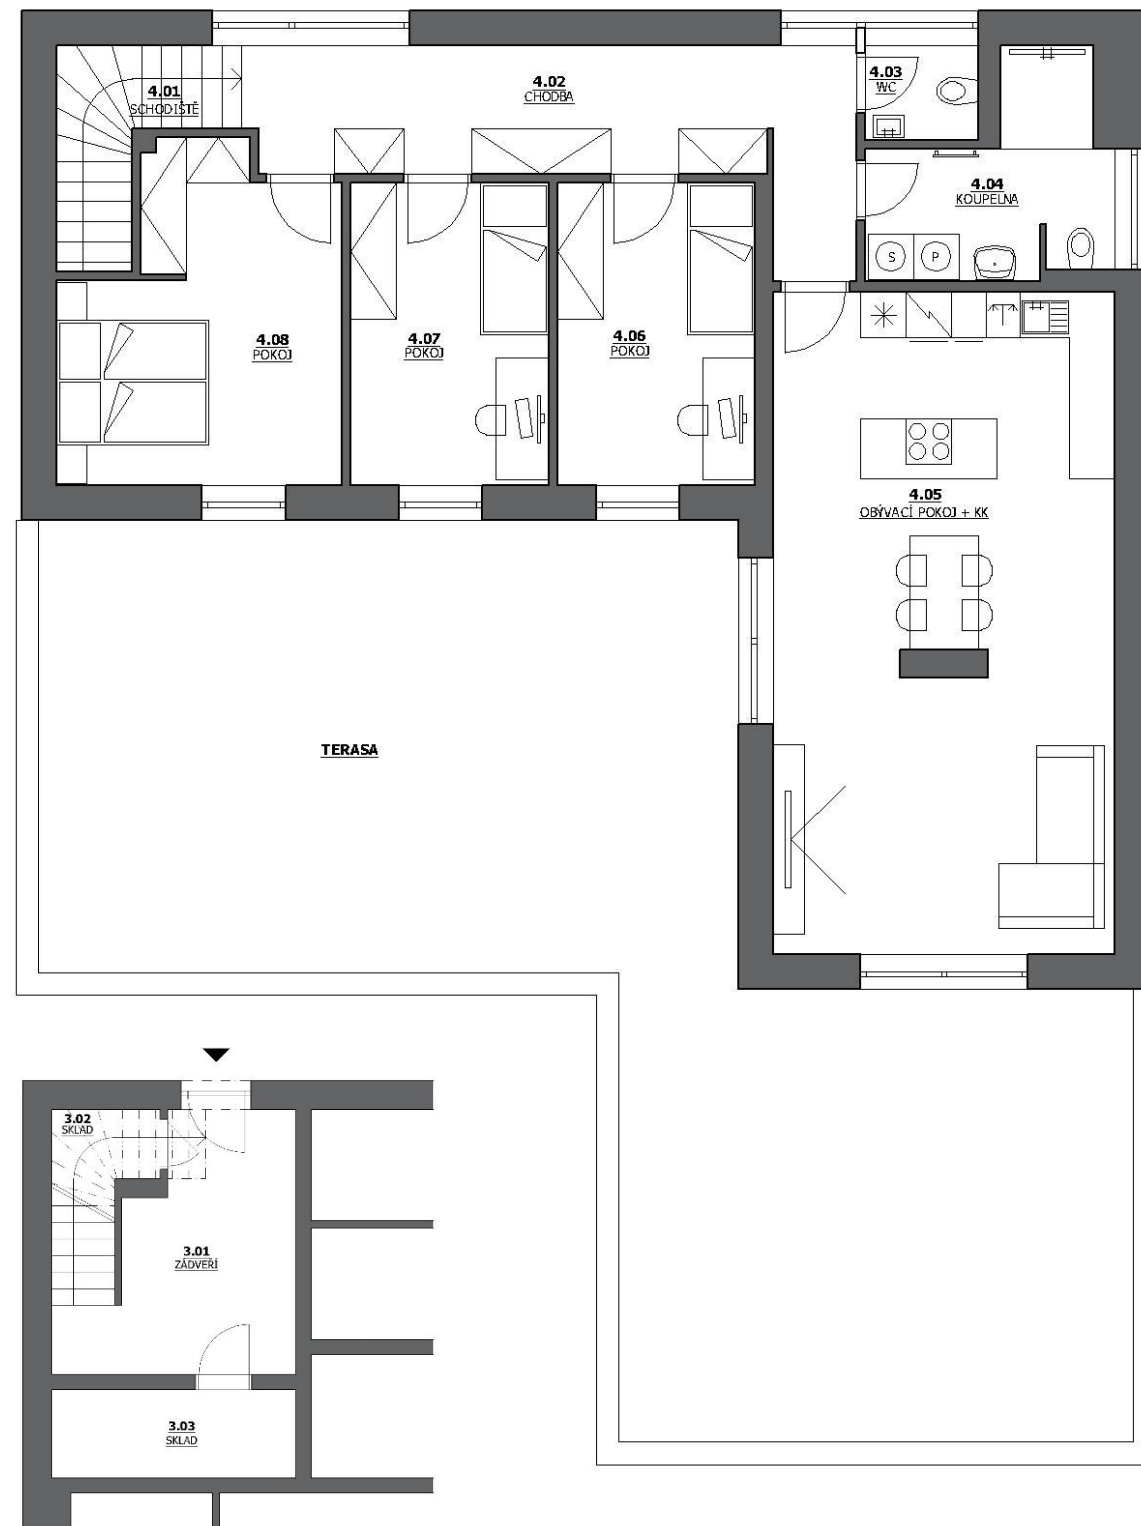

# Terasové domy Pelhřimov

Byt E4  
 Jihozápadní orientace  
 4+kk  
 127,14 m<sup>2</sup>  
 4. nadzemní podlaží  
 Terasa

Schéma umístění bytu

BYT E4 4+kk

ozn.	název místnosti	plocha (m <sup>2</sup> )
3.01	ZÁDVEŘÍ (3.NP)	11,96
3.02	SKLAD (3.NP)	1,90
3.03	SKLAD (3.NP)	5,46
4.01	SCHODIŠTĚ	4,70
4.02	CHODBA	15,18
4.03	WC	1,86
4.04	KOUPELNA	7,22
4.05	OBÝVACÍ POKOJ	38,87
4.06	POKOJ	10,41
4.07	POKOJ	10,41
4.08	LOŽNICE	14,31

**Celková užitná plocha bytu 122,28**

TERASA 95,99

**Celková podlahová plocha 127,14**

Kontaktní údaje:  
 Miroslav Houška  
 Tel: 728 144 090  
 Email: miroslav.houska@terasovedomy.cz  
 www.terasovedomy.cz