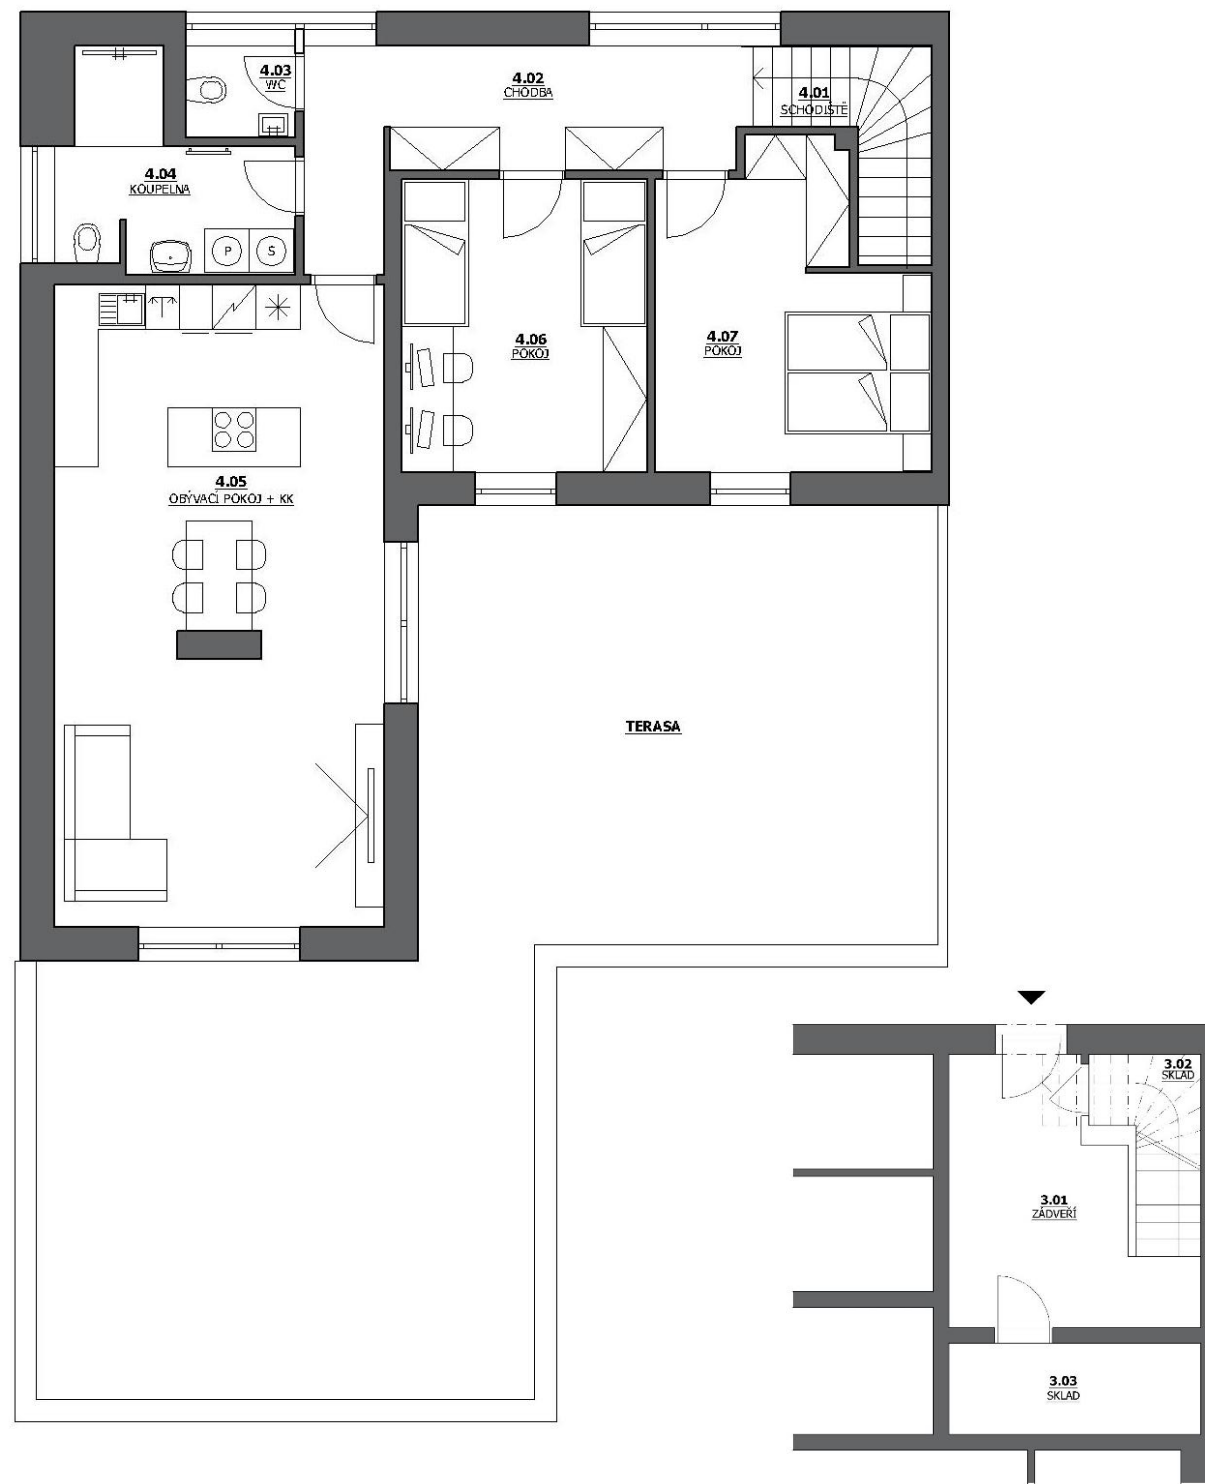

Terasové domy Pelhřimov

Byt D4

Jihozápadní orientace

3+kk

115,48 m²

4. nadzemní podlaží

Terasa

Schéma umístění bytu

BYT D4 3+kk

ozn.	název místnosti	plocha (m ²)
3.01	ZÁDVEŘÍ (3.NP)	11,96
3.02	SKLAD (3.NP)	1,90
3.03	SKLAD (3.NP)	5,46
4.01	SCHODIŠTĚ	4,70
4.02	CHODBA	11,78
4.03	WC	1,86
4.04	KOUPELNA	7,22
4.05	OBÝVACÍ POKOJ	38,87
4.06	POKOJ	13,31
4.07	LOŽNICE	14,30
Celková užitná plocha bytu		111,36
TERASA		83,10
Celková podlahová plocha		115,48