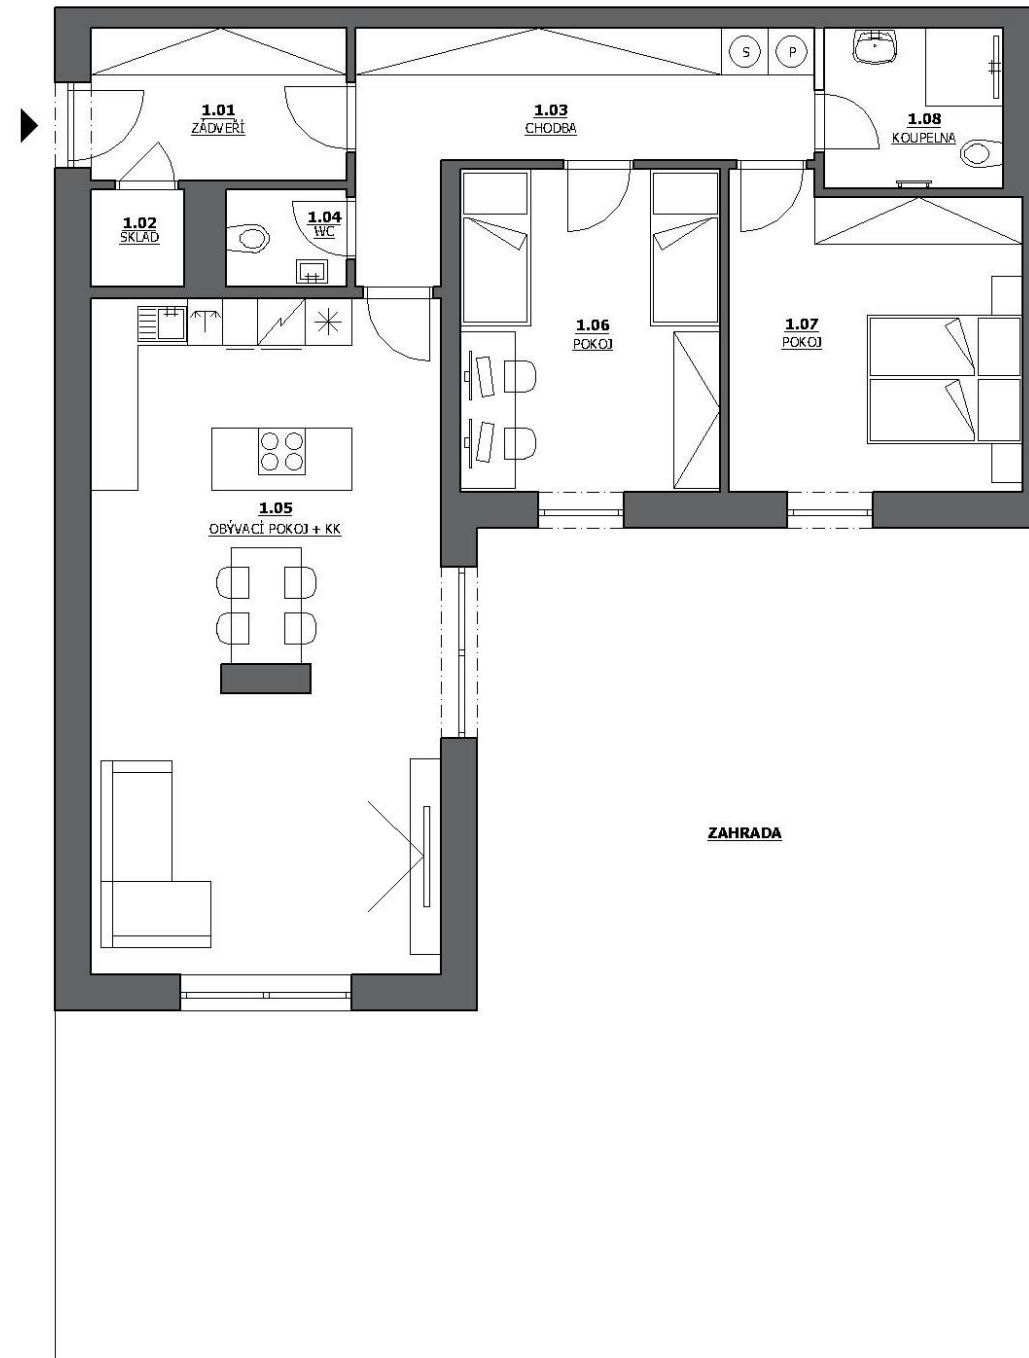

Terasové domy Pelhřimov

Byt D1

Jižozápadní orientace

3+kk

104,40 m²

1. nadzemní podlaží

Zahrada

Samostatná skladovací kóje

Schéma umístění bytu

BYT D1 3+kk

ozn.	název místnosti	plocha (m ²)
1.01	ZÁDVEŘÍ	6,73
1.02	SKLAD	1,58
1.03	CHODBA	11,81
1.04	WC	1,94
1.05	OBÝVACÍ POKOJ	39,60
1.06	POKOJ	14,06
1.07	LOŽNICE	14,64
1.08	KOUPELNA	4,74
Celková užitná plocha bytu		95,10
ZAHRADA		98,43
SKLADOVACÍ KÓJE		5,50
Celková podlahová plocha		104,40