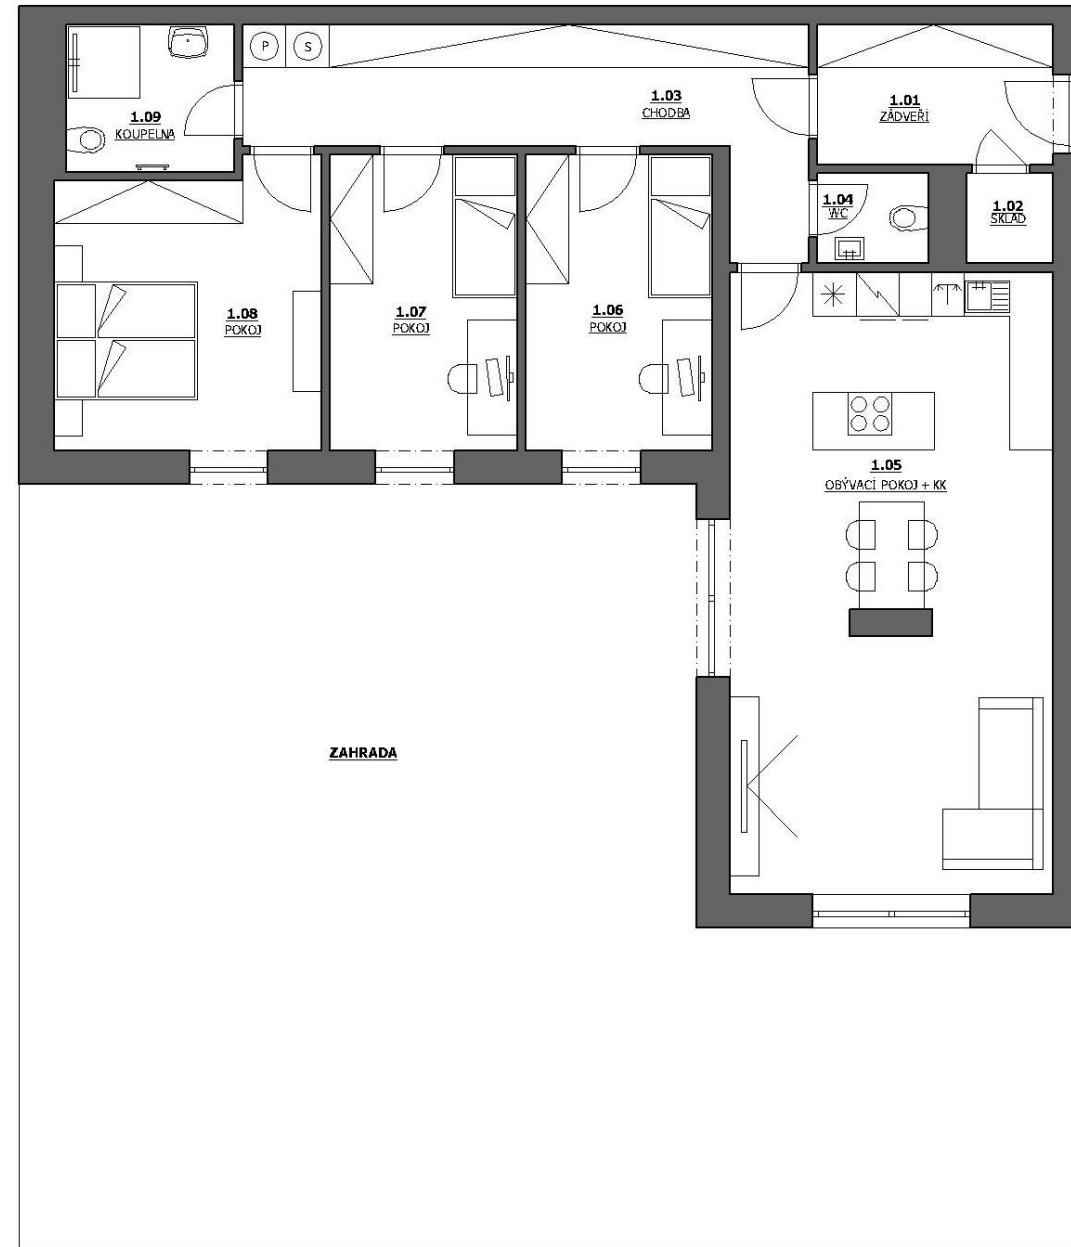

Terasové domy Pelhřimov

Byt C1

Jihozápadní orientace

4+kk

119,93 m²

1. nadzemní podlaží

Zahrada

Samostatná skladovací kóje

Schéma umístění bytu

BYT C1 4+kk

ozn.	název místnosti	plocha (m ²)
1.01	ZÁDVEŘÍ	6,73
1.02	SKLAD	1,58
1.03	CHODBA	15,21
1.04	WC	1,94
1.05	OBÝVACÍ POKOJ	39,60
1.06	POKOJ	11,05
1.07	POKOJ	11,05
1.08	LOŽNICE	14,64
1.09	KOUPELNA	4,74

Celková užitná plocha bytu 106,54

ZAHRADA 119,25

SKLADOVACÍ KÓJE 9,13

Celková podlahová plocha 119,93

Kontaktní údaje:

Miroslav Houška

Tel: 728 144 090

Email: miroslav.houska@terasovedomy.cz