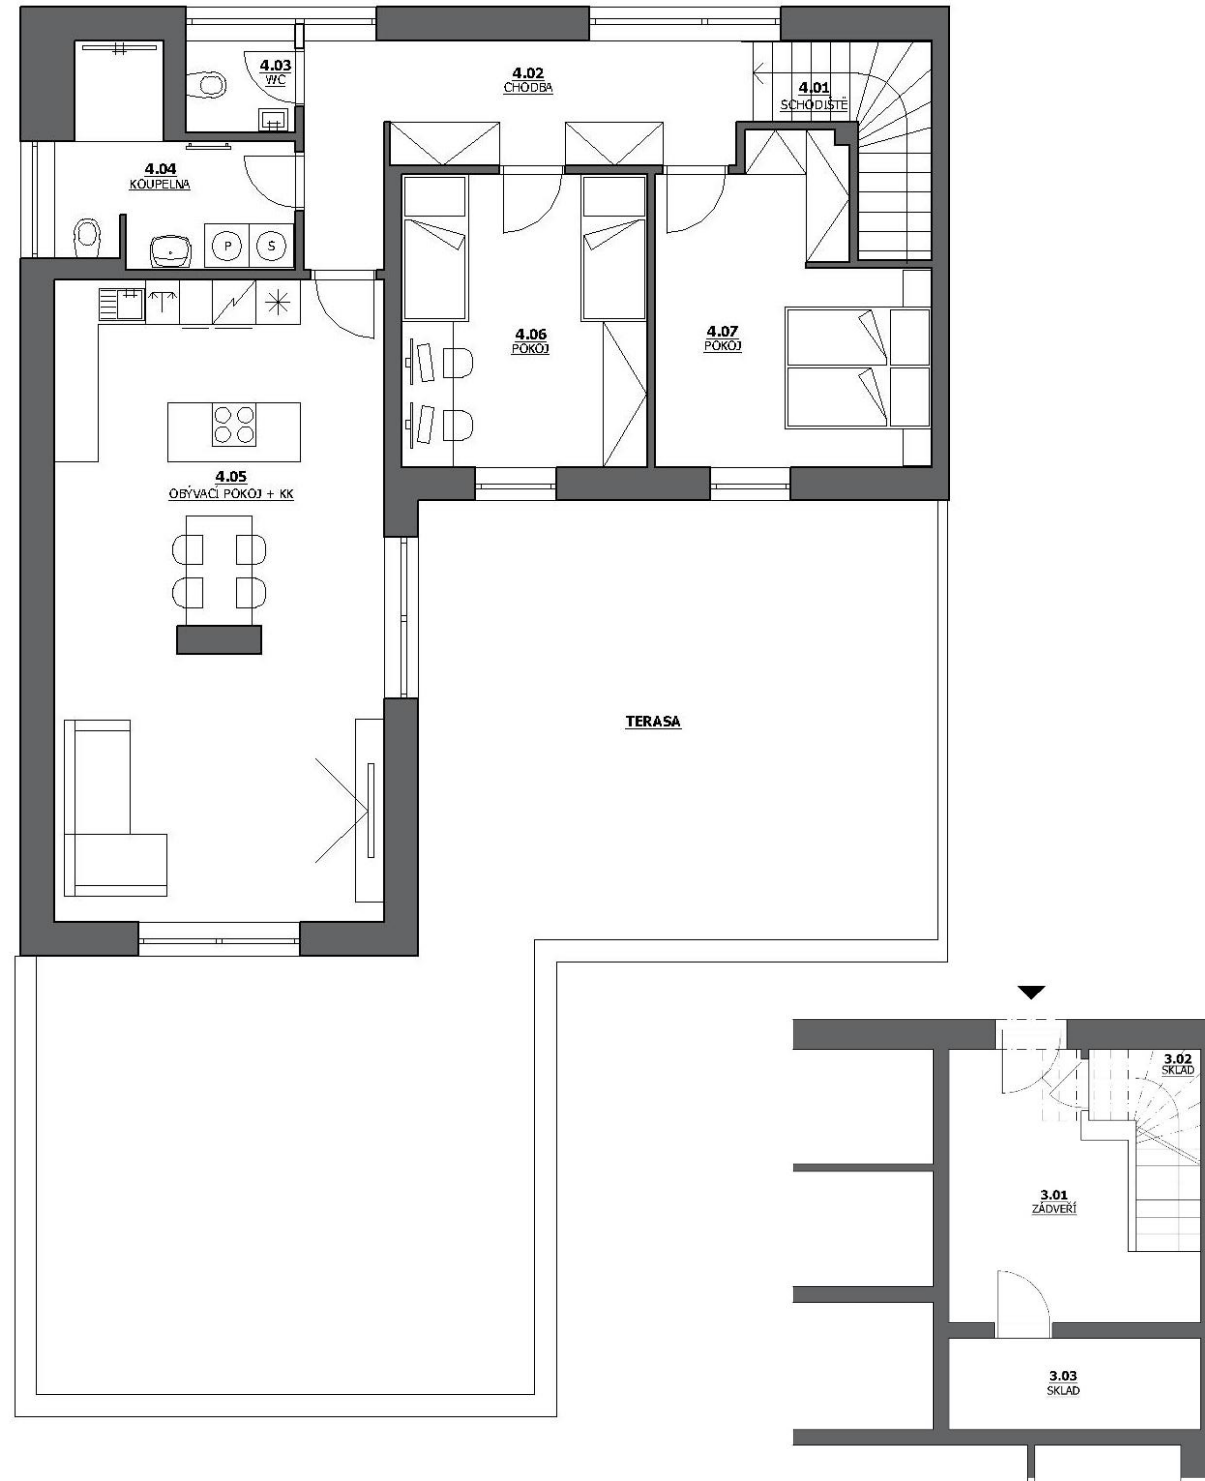

# Terasové domy Pelhřimov

Byt B4

Jihozápadní orientace

3+kk

115,48 m<sup>2</sup>

4. nadzemní podlaží

Terasa

Schéma umístění bytu

BYT B4 3+kk

ozn.	název místnosti	plocha (m <sup>2</sup> )
3.01	ZÁDVEŘÍ (3.NP)	11,96
3.02	SKLAD (3.NP)	1,90
3.03	SKLAD (3.NP)	5,46
4.01	SCHODIŠTĚ	4,70
4.02	CHODBA	11,78
4.03	WC	1,86
4.04	KOUPELNA	7,22
4.05	OBÝVACÍ POKOJ	38,87
4.06	POKOJ	13,31
4.07	LOŽNICE	14,30
<b>Celková užitná plocha bytu</b>		<b>111,36</b>
TERASA		83,10
<b>Celková podlahová plocha</b>		<b>115,48</b>