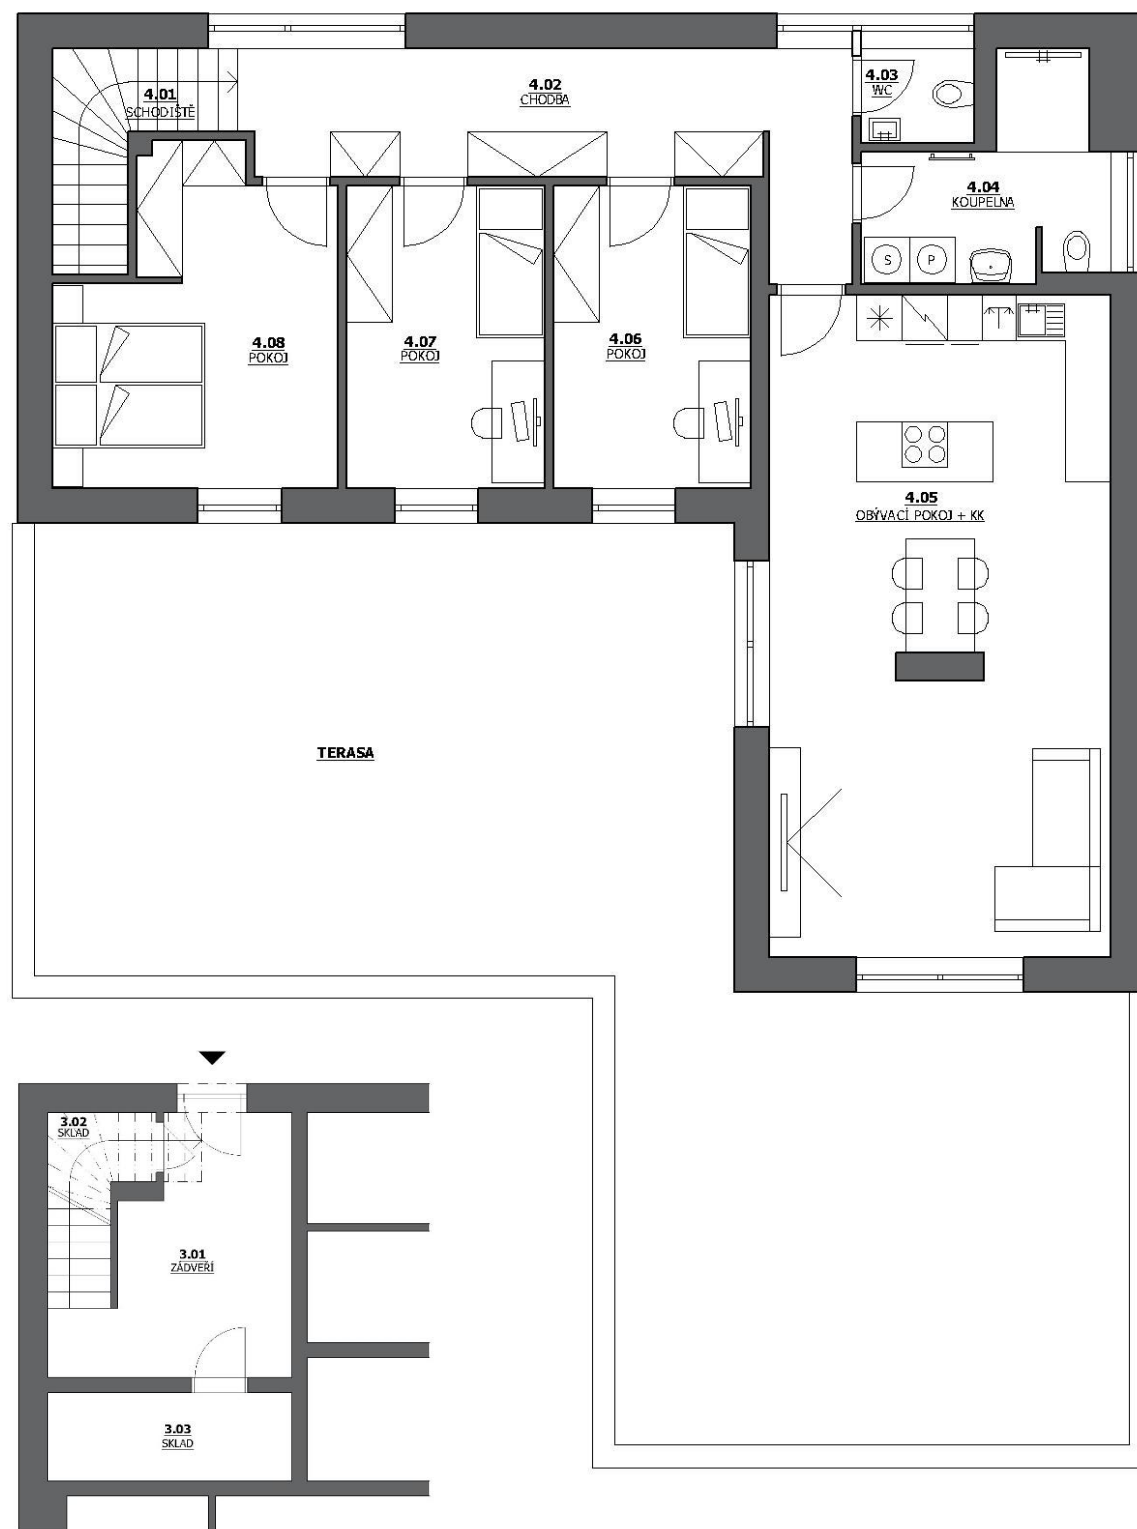

Terasové domy Pelhřimov

Byt A4
 Jihozápadní orientace
 4+kk
 127,14 m²
 4. nadzemní podlaží
 Terasa

Schéma umístění bytu

BYT A4 4+kk

ozn.	název místnosti	plocha (m ²)
3.01	ZÁDVEŘÍ (3.NP)	11,96
3.02	SKLAD (3.NP)	1,90
3.03	SKLAD (3.NP)	5,46
4.01	SCHODIŠTĚ	4,70
4.02	CHODBA	15,18
4.03	WC	1,86
4.04	KOUPELNA	7,22
4.05	OBÝVACÍ POKOJ	38,87
4.06	POKOJ	10,41
4.07	POKOJ	10,41
4.08	LOŽNICE	14,31

Celková užitná plocha bytu 122,28

TERASA 95,99

Celková podlahová plocha 127,14

Kontaktní údaje:
 Miroslav Houška
 Tel: 728 144 090
 Email: miroslav.houska@terasovedomy.cz
 www.terasovedomy.cz