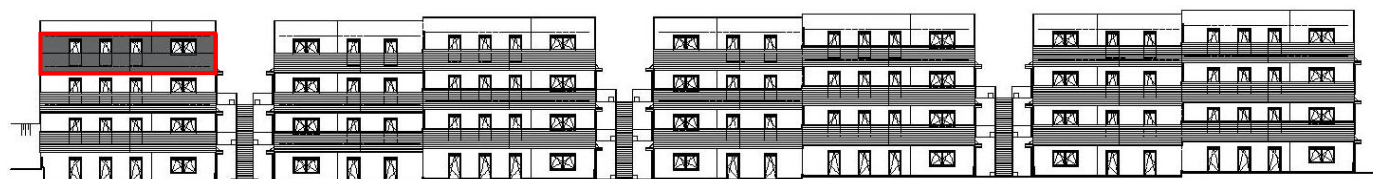

Terasové domy Pelhřimov

Byt A4
 Jihozápadní orientace
 4+kk
 127,14 m²
 4. nadzemní podlaží
 Terasa

Schéma umístění bytu

BYT A4 4+kk

ozn.	název místnosti	plocha (m ²)
3.01	ZÁDVEŘÍ (3.NP)	11,96
3.02	SKLAD (3.NP)	1,90
3.03	SKLAD (3.NP)	5,46
4.01	SCHODIŠTĚ	4,70
4.02	CHODBA	15,18
4.03	WC	1,86
4.04	KOUPELNA	7,22
4.05	OBÝVACÍ POKOJ	38,87
4.06	POKOJ	10,41
4.07	POKOJ	10,41
4.08	LOŽNICE	14,31